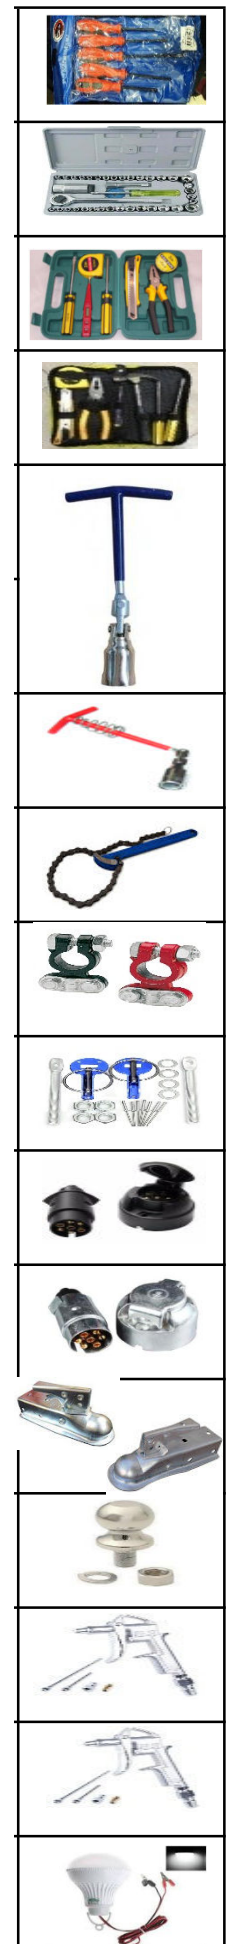

1710-207	SET DESTORNILLADORES X 5 PC
1710-106	SET LLAVE TUBO 40PCS EN CAJA PLASTICA
1710-241A	KIT DE HERRAMIENTAS PARA AUTO, VALIJA 7PCS (CUTER TESTER PINZA CINTA AISLADORA METRO Y 2 DESTORNILLADORES)
1710-241	KIT DE HERRAMIENTAS PARA AUTO, CARTUCHERA 7PCS (CUTER TESTER PINZA MARTILLO METRO Y 2 DESTORNILLADORES)
ST107	LLAVE SACA BUJIA 16MM
ST107	LLAVE SACA BUJIA 21MM
1710-318	LLAVE SACA BUJIA "DOBLE" 16MM Y 21MM
1610-218	SACA FILTRO CADENA
1710-068	TERMINAL DE BATERIA BORNE X2
CA801	TRABA CAPOT COLOR: ROJO AZUL SILVER
WU3020	CONECTOR DE TRAILER PLASTICO
WU3021	CONECTOR DE TRAILER METAL
20469-80001	TORTUGA DE ENGANCHE
rc5012	BOCHITA DE TRAILER
1412-219	PISTOLA DE AIRE
1412-375	PISTOLA DE AIRE GRANDE
1710-174	LIZ DE INSPECCION CON PINZAS 12v