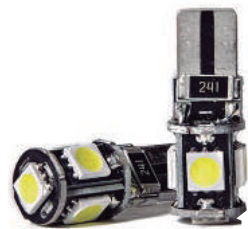

LED12961BLCAN ○

2821 - T10 - W5W
5 SMD 5050 CANBUS
12V Blanco
BLISTER X 2 UNIDADES