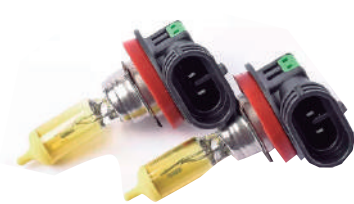

KO12362YEW ●

H11 12V - 55W
PGJ19 - 2 - E4 - 2K5
Amarillo